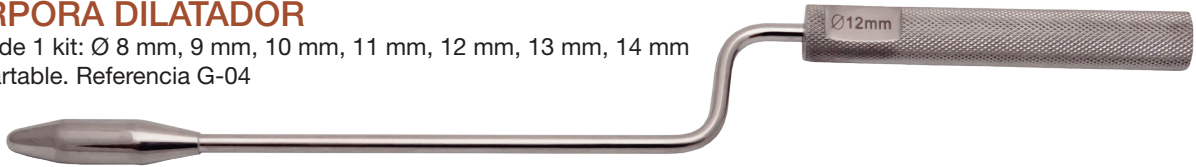

2 tamaños de ganchos:

- Ganchos de 5mm: Ref.JUNE3000B5
- Ganchos de 12mm: Ref.JUNE3000B12

8 ganchos por set

+

1 retractor

CORPORA DILATADOR

Cant. de 1 kit: Ø 8 mm, 9 mm, 10 mm, 11 mm, 12 mm, 13 mm, 14 mm
Descartable. Referencia G-04

MEDIDOR FURLOW HEELAY

1 por caja

Reutilizable, Referencia H11640R

CORPORA T HANDLE MEDIDOR

Cant. 1- Ø 8 mm - Embotado

Reutilizable. Referencia G-03

DOBLE CUCHILLA DE CAVERNOTOMES

Cant. de 1 kit: Ø 6 mm, 7 mm, 8 mm, 9 mm, 10 mm, 11 mm, 12 mm, 14 mm por caja

Reutilizable. Referencia G-01