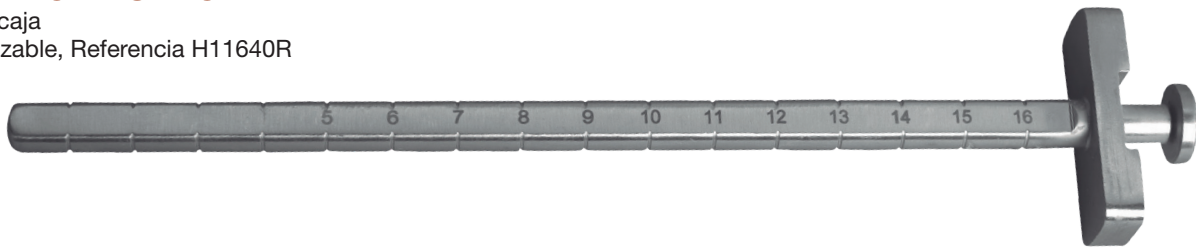

2 tamaños de ganchos:

- Ganchos de 5mm: Ref.JUNE3000B5
- Ganchos de 12mm: Ref.JUNE3000B12

8 ganchos por set

+

1 retractor

CORPORA DILATADOR

Cant. de 1 kit: Ø 8 mm, 9 mm, 10 mm, 11 mm, 12 mm, 13 mm, 14 mm
Descartable. Referencia G-04

MEDIDOR FURLOW HEELAY

1 por caja

Reutilizable, Referencia H11640R

CORPORA T HANDLE MEDIDOR

Cant. 1- Ø 8 mm - Embotado

Reutilizable. Referencia G-03

DOBLE CUCHILLA DE CAVERNOTOMES

Cant. de 1 kit: Ø 6 mm, 7 mm, 8 mm, 9 mm, 10 mm, 11 mm, 12 mm, 14 mm por caja