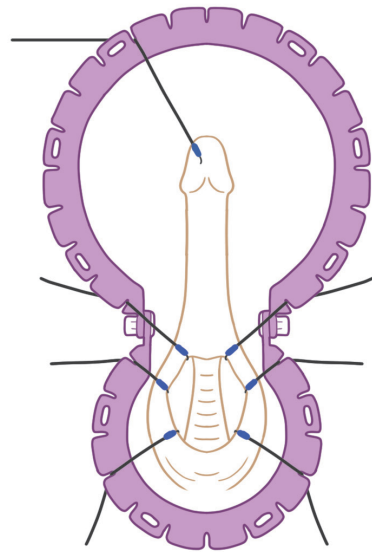

**RETRACTORES + KIT DE GANCHOS MASCULINOS
DILATADORES DE CORPORA
MEDIDORES FURLLOW
CORPORA T HANDLE MEDIDOR
DOBLE CUCHILLA DE CAVERNOTOMES**

RETRACTORES + KIT DE GANCHOS MASCULINOS

Caja de 10 Sets, descartables

2 tamaños de ganchos:

- Ganchos de 5mm: Ref.JUNE3000B5
- Ganchos de 12mm: Ref.JUNE3000B12

8 ganchos por set

+

1 retractor

CORPORA DILATADOR

Cant. de 1 kit: Ø 8 mm, 9 mm, 10 mm, 11 mm, 12 mm, 13 mm, 14 mm
Descartable. Referencia G-04

MEDIDOR FURLOW HEELAY

1 por caja

Reutilizable, Referencia H11640R

CORPORA T HANDLE MEDIDOR

Cant. 1- Ø 8 mm - Embotado

Reutilizable. Referencia G-03

DOBLE CUCHILLA DE CAVERNOTOMES

Cant. de 1 kit: Ø 6 mm, 7 mm, 8 mm, 9 mm, 10 mm, 11 mm, 12 mm, 14 mm por caja