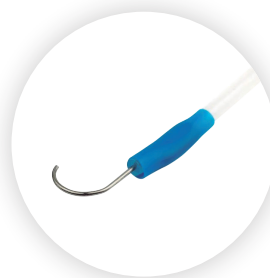

**RETRACTORES + KIT DE GANCHOS MASCULINOS
DILATADORES DE CORPORA
MEDIDORES FURLLOW
CORPORA T HANDLE MEDIDOR
DOBLE CUCHILLA DE CAVERNOTOMES**

RETRACTORES + KIT DE GANCHOS MASCULINOS

Caja de 10 Sets, descartables

2 tamaños de ganchos:

- Ganchos de 5mm: Ref.JUNE3000B5
- Ganchos de 12mm: Ref.JUNE3000B12

8 ganchos por set

+

1 retractor

CORPORA DILATADOR

Cant. de 1 kit: Ø 8 mm, 9 mm, 10 mm, 11 mm, 12 mm, 13 mm, 14 mm
Descartable. Referencia G-04

MEDIDOR FURLOW HEELAY

1 por caja

Reutilizable, Referencia H11640R

CORPORA T HANDLE MEDIDOR

Cant. 1- Ø 8 mm - Embotado

Reutilizable. Referencia G-03

DOBLE CUCHILLA DE CAVERNOTOMES

Cant. de 1 kit: Ø 6 mm, 7 mm, 8 mm, 9 mm, 10 mm, 11 mm, 12 mm, 14 mm por caja